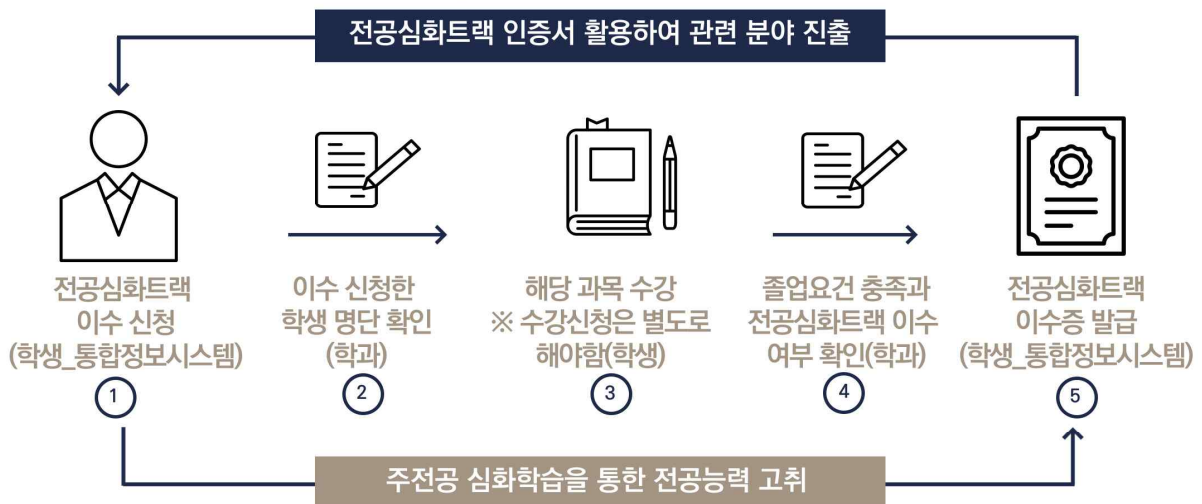

전공심화트랙은 모든 학과가 운영하는 것은 아니며, 학과별 전공심화트랙 구성에 따른 이수학점 및 운영 현황은 목차에서 학과 페이지 참조

전공심화트랙 운영 기본사항

☑ 전공심화트랙 운영 여부: **학과마다 다름**

전공심화트랙은 전공 특성 및 운영 규모 등 종합적인 부분을 고려하여 학과별로 운영 여부에 대하여 자율적으로 결정합니다.

☑ 전공심화트랙 이수 여부: **학생 자율**

전공심화트랙을 운영하는 학과의 학생이더라도 심화트랙 이수는 의무사항이 아닙니다. 이수를 원하는 학생은 신청하면 됩니다.

전공심화트랙 이수 대상 및 절차

이수 대상

- 전공심화트랙을 운영하는 학과의 주전공 학생에 한해 이수 신청 가능
- 2023학년도 재학생부터 적용(기존 재학생, 복학생, 신·편입생 모두 포함)

전공심화트랙 이수 절차

트랙 이수 세부절차

학과별 전공심화트랙 운영 여부 및 구성 현황 확인

소속 주전공 학과의 전공심화트랙 운영 여부를 확인합니다.
운영한다면, 어떻게 구성되어 있는지 학년/학기별 해당 교과목 구성표를 확인합니다.

수강신청

매 학기 해당기간에 수강신청을 합니다.
전공심화트랙을 신청할 학생은 트랙 구성 교과목을 참고하여 수강신청합니다.

전공심화트랙 이수 신청

통합정보시스템을 통해 전공심화트랙 이수 신청을 합니다.
학과에서 이수 승인후에는 나의 전공심화트랙 이수 진행현황을 시스템에서 확인할 수 있습니다.